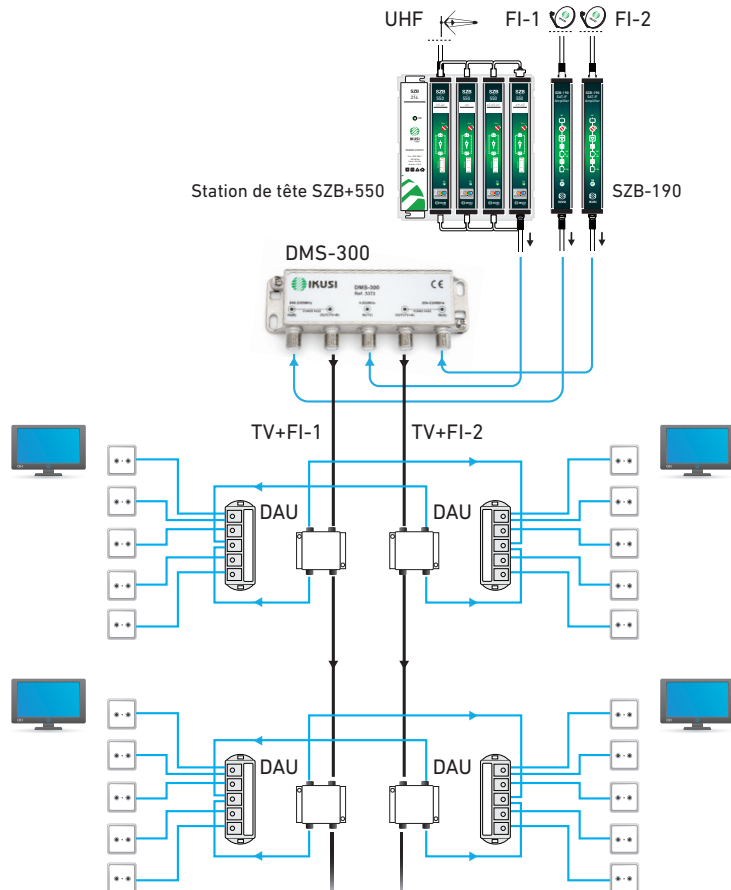

DMS-300 (3372) COUPLEUR TV-BIS

Combine 2 entrées satellite et 1 entrée terrestre sur 2 sorties TV-BIS-1 et TV+BIS-2

Montage mural (T) et mise à la terre

Dénudage et connectivisation de câbles coaxiaux

Exemple d'installation

DAU-813 Répartiteur+PAU (5-2400 MHz)