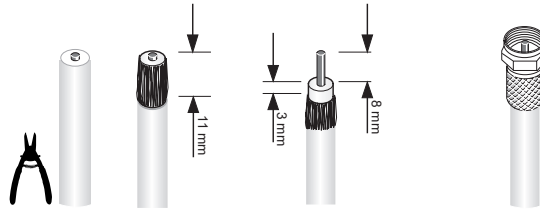

DMS-300 (3372) COUPLEUR TV-BIS

Combine 2 entrées satellite et 1 entrée terrestre sur 2 sorties TV-BIS-1 et TV+BIS-2

Montage mural (T) et mise à la terre

Dénudage et connectivisation de câbles coaxiaux

Exemple d'installation

DAU-813 Répartiteur+PAU (5-2400 MHz)